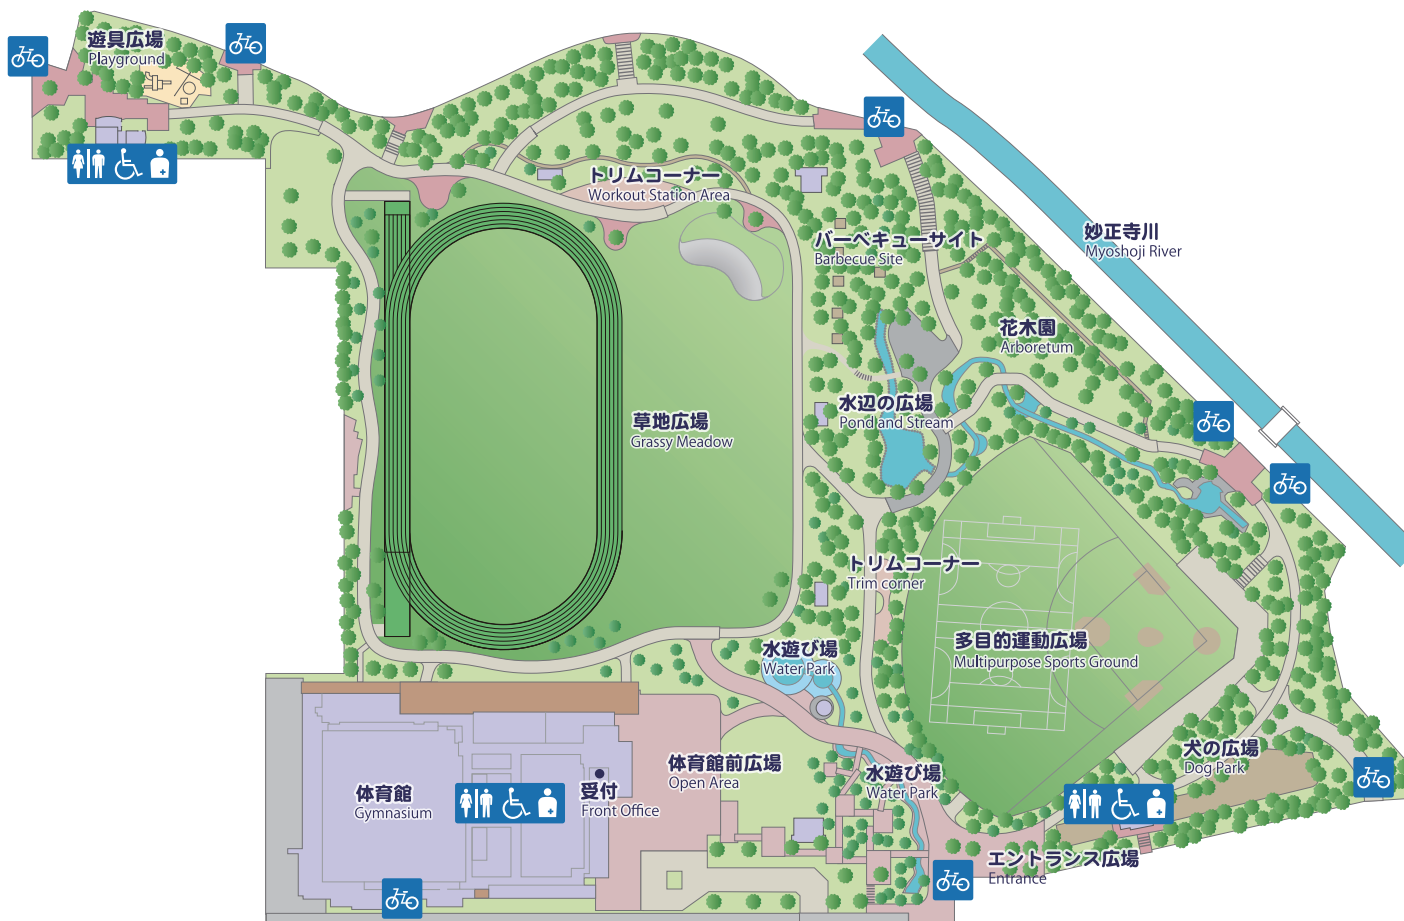

# 平和の森公園

Heiwanomori Park

凡例 Legend

トイレ Toilet

駐車場 Parking

駐輪場 Bicycles parking

0 10 20 50 100m