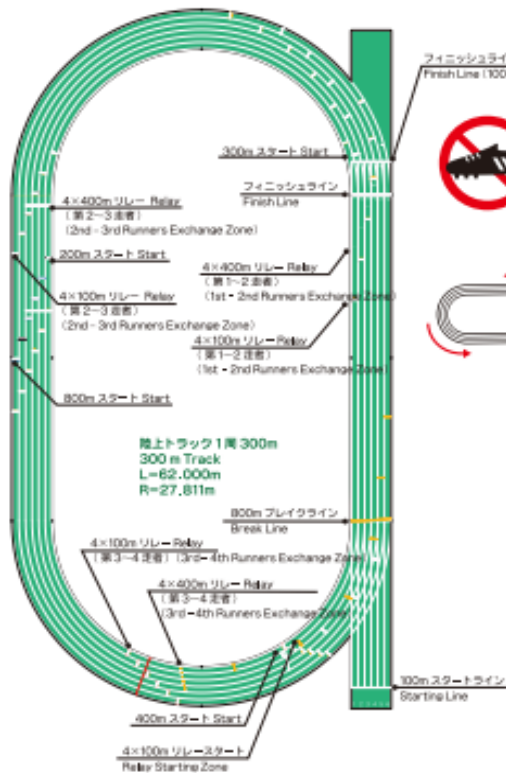

草地広場利用のルール

Track and Grassy Meadow Rules

■トラック利用のルール Track Rules

スパイクを履いての利用は禁止
Spikes are prohibited on the track.

左回りで譲り合ひましょう
Run counterclockwise and yield to others.

■草地広場利用のルール Grassy Meadow Rules

人をケガさせたり、他の利用者や近隣の迷惑となる次の行為は禁止されています。
The below activities are prohibited in the park because of the potential for causing injury and disturbing other users and nearby residents.